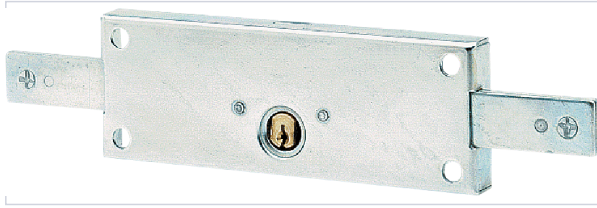

Serrurerie et quincaillerie porte-fenêtre > Serrure et verrou > Serrure > Serrure en applique multipoints >

## Serrure en applique multipoints pour rideau métallique 641010

Votre prix : **70,00€** HT

[Voir la fiche technique](#)

GARANTIE  
**10**  
ANS

### Caractéristiques techniques

<b>Axe à (mm)</b>	78,5
<b>Hauteur du coffre (mm)</b>	55
<b>Nombre de points</b>	2
<b>Diamètre du cylindre (mm)</b>	25
<b>Gâche incluse</b>	Non
<b>Cylindre inclus</b>	Oui
<b>Pênes réglables</b>	Non
<b>Recoupable</b>	Non
<b>Coloris du coffre</b>	Chromé
<b>Type de serrure</b>	À tringles, en applique
<b>Tringles incluses</b>	Non

<b>Point(s) de fermeture</b>	Latéraux
<b>Matière du coffre</b>	Acier
<b>Fonction</b>	Cylindre rond
<b>Garantie</b>	10 ans
<b>Utilisation</b>	Pour rideau métallique
<b>Livré(e) avec</b>	2 clés.
<b>Épaisseur du coffre (mm)</b>	15
<b>Largeur du coffre (mm)</b>	157