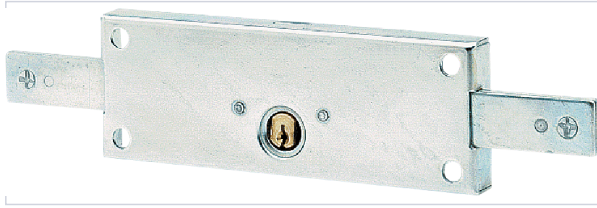

Serrurerie et quincaillerie porte-fenêtre > Serrure et verrou > Serrure > Serrure en applique multipoints >

## Serrure en applique multipoints pour rideau métallique 641010

Votre prix : **67,63€** HT

[Voir la fiche technique](#)

GARANTIE  
**10**  
ANS

### Caractéristiques techniques

<b>Axe à (mm)</b>	78,5
<b>Hauteur du coffre (mm)</b>	55
<b>Nombre de points</b>	2
<b>Diamètre du cylindre (en mm)</b>	25
<b>Gâche incluse</b>	Non
<b>Cylindre inclus</b>	Oui
<b>Pênes réglables</b>	Non
<b>Recoupable</b>	Non
<b>Coloris du coffre</b>	Chromé
<b>Type de serrure</b>	À tringles, en applique
<b>Tringles incluses</b>	Non

<b>Point(s) de fermeture</b>	Latéraux
<b>Matière du coffre</b>	Acier
<b>Fonction</b>	Cylindre rond
<b>Garantie</b>	10 ans
<b>Utilisation</b>	Pour rideau métallique
<b>Livré(e) avec</b>	2 clés.
<b>Épaisseur du coffre (mm)</b>	15
<b>Largeur du coffre (mm)</b>	157