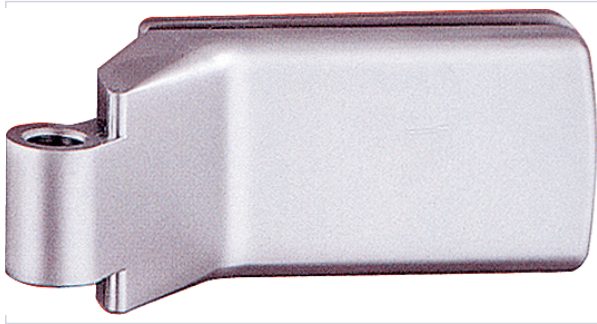

Serrurerie et quincaillerie porte-fenêtre > Accessoires pour la porte > Paumelles >

Paumelle pour porte en verre

Votre prix : **148,73€** ^{HT}

Caractéristiques produit

Marque	Stremler
Diamètre de l'axe (mm)	10
Support d'utilisation	Verre
Sens	Réversible
Épaisseur minimum du verre (mm)	8
Spécificité	Montage sur encoche 6200EF. Dimensions maximum des portes : 827 mm x 2034 mm.
Poids maximum du vantail (kg)	45
Épaisseur maximum du verre (mm)	10
Diamètre du nœud (mm)	18
Utilisation	Pour feuillure de 35 à 40 mm
Hauteur (mm)	45
Secteur - Page catalogue	5-48

Caractéristiques techniques

RÉFÉRENCE	COLORIS	MODÈLE
<u>STE030</u>	Chromé mat	Lagune 4200.31
<u>STE031</u>	Chromé brillant	Lagune 4200.30