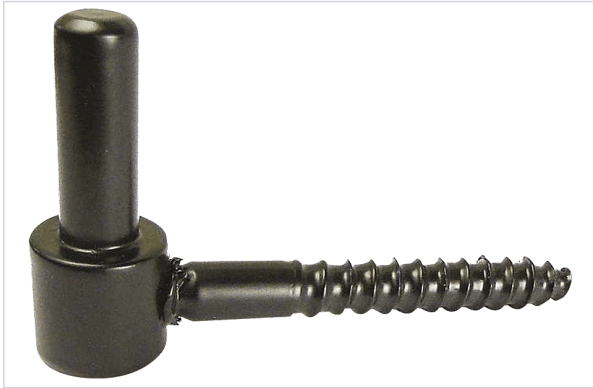

Quincaillerie pour l'extérieur > Pour le volet > Penture et gond > Gond de volet et de portail >

Gond a tige acier Ø12

FABRIQUÉ
EN FRANCE

Caractéristiques produit

Marque	Brasier Industrie
Coloris	Noir
Fabrication française	Oui
Aspect finition	Satiné
Matière	Acier
Type de gond	À tige
Diamètre de la vis ou de la tige filetée (en mm)	12
Type de fixation	À visser
Type de vantail	Simple
Spécificité	Vis à bois
Secteur - Page catalogue	5-59

Caractéristiques techniques

RÉFÉRENCE	LONGUEUR DE LA VIS / TIGE (MM)	DIAMÈTRE DE L'AXE (MM)	PRIX
<u>BRS100</u>	85	12	11,01 €
<u>BRS101</u>	85	14	10,81 €
<u>BRS102</u>	110	14	14,23 €