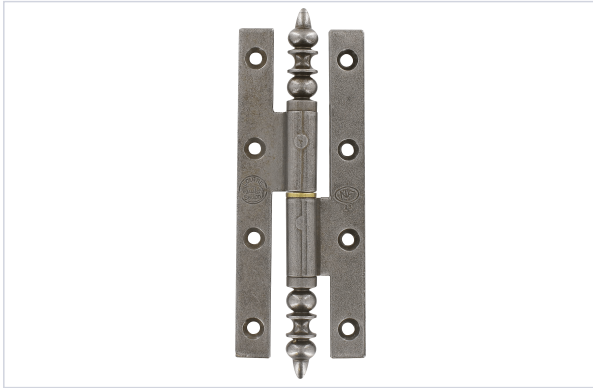

Serrurerie et quincaillerie porte-fenêtre > Accessoires pour la porte > Paumelles >

## Paumelle a vase rustique 3A14518

### Caractéristiques produit

<b>Marque</b>	Bouvet
<b>Sens</b>	Gauche
<b>Matière</b>	Acier
<b>Forme de la lame</b>	Bouts carrés
<b>Largeur de la paumelle ouverte (en mm)</b>	55
<b>Épaisseur (mm)</b>	3,50
<b>Hauteur (mm)</b>	140
<b>Aspect finition</b>	Patiné
<b>Secteur - Page catalogue</b>	