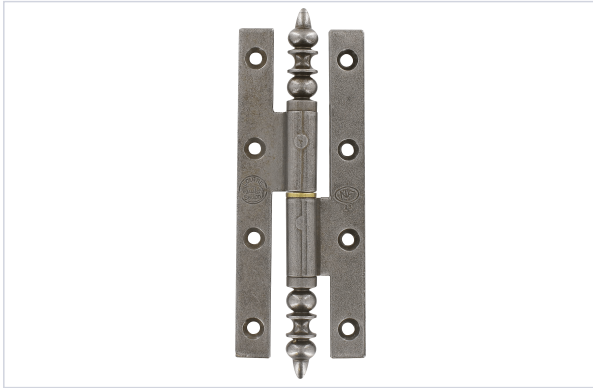

Serrurerie et quincaillerie porte-fenêtre > Accessoires pour la porte > Paumelles >

Paumelle a vase rustique 3A14518

Caractéristiques produit

Marque	Bouvet
Sens	Gauche
Matière	Acier
Forme de la lame	Bouts carrés
Largeur de la paumelle ouverte (en mm)	55
Épaisseur (mm)	3,50
Hauteur (mm)	140
Aspect finition	Patiné
Secteur - Page catalogue	