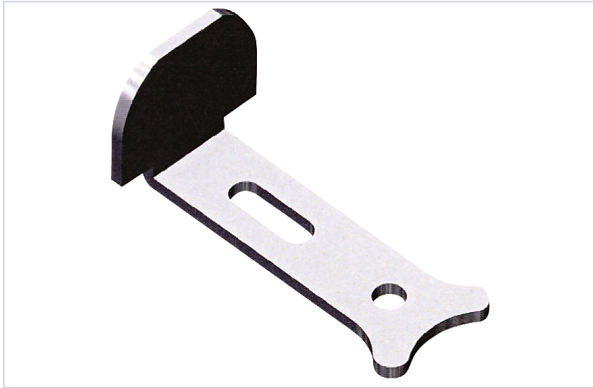

Quincaillerie pour l'extérieur > Pour le volet > Volet battant > Arrêt, butée et crochet de volet >

Butee de volet

FABRIQUÉ
EN FRANCE

Caractéristiques techniques

Fabrication française	Oui
Matière	Acier
Coloris	Noir
Type de fixation	À visser
Largeur de la butée (en mm)	34
Hauteur de la butée (en mm)	33
Longueur (mm)	68
Forme de l'arrêt / de la butée de volet	Coudé(e)

Caractéristiques produit

Code produit	BRS097
---------------------	---------------

Référence	
Marque	Brasier Industrie
Secteur - Page catalogue	6-9