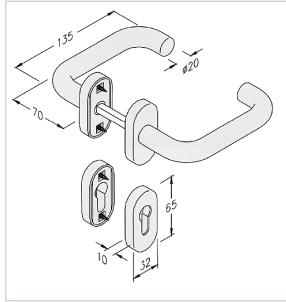

### Caractéristiques produit

Marque	Allegion
Carré (mm)	7
Longueur de la béquille (mm)	135
Épaisseur minimum du vantail (mm)	39
Saillie (mm)	70
Modèle	ZD92
Épaisseur maximum du vantail (mm)	43
Matière	Nylon