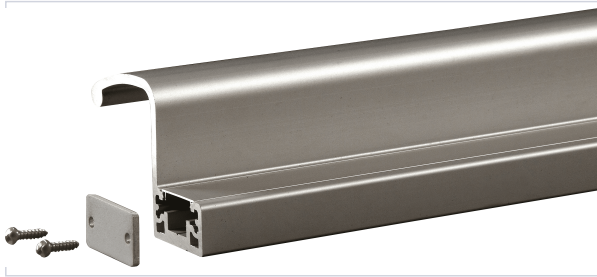

Quincaillerie du bâtiment > Profil, seuil, cornière > Profil >

Profil renfort GRS398

[Voir la fiche technique](#)

Caractéristiques produit

Marque	Groom
Type de profil	En L
Largeur (mm)	63,50
Épaisseur (mm)	45
Matière	Aluminium
Utilisation	À utiliser uniquement avec les bandeaux groom grs300.
Profil recoupable	Oui
Type de pose	En applique
Modèle	GRS398
Secteur - Page catalogue	2-52