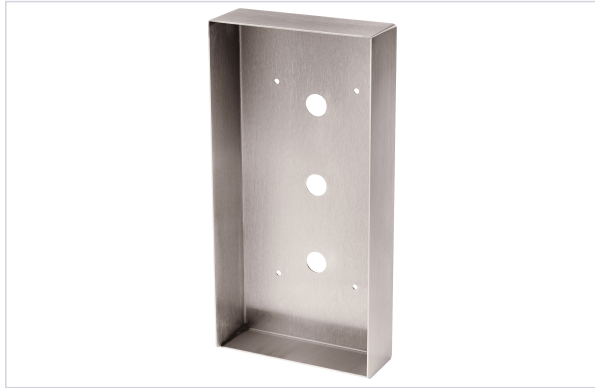

Électricité > Contacteurs et claviers > Boîtier de mise en applique >

Cadre saillie avec visiere

Votre prix : **475,29€** HT