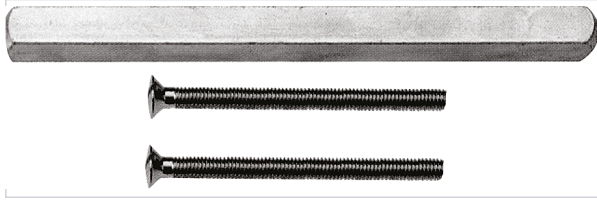

Serrurerie et quincaillerie porte-fenêtre > Poignée de porte > Accessoire pour béquille > Kit carré et vis de reliure >

Kit carre et vis de reliure SC45D

Votre prix : **9,66€** HT

Caractéristiques produit

Marque	Bouvet
Section (mm)	7
Matière	Fer
Secteur - Page catalogue	3-54

Caractéristiques techniques

RÉFÉRENCE	ÉPAISSEUR MAXIMUM DU VANTAIL (MM)	ÉPAISSEUR MINIMUM DU VANTAIL (MM)	COLORIS
BOV1530	58	48	Patiné
BOV1531	58	48	Noir
BOV1532	68	58	Patiné
BOV1533	68	58	Noir