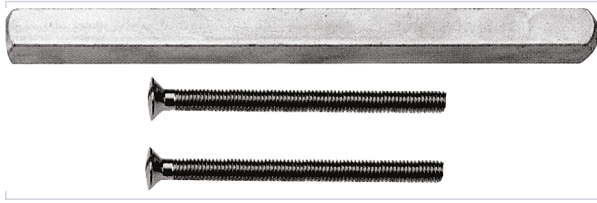

Serrurerie et quincaillerie porte-fenêtre > Poignée de porte > Accessoire pour béquille > Kit carré et vis de reliure >

Kit carre et vis de reliure SC45D

Votre prix : **9,66€** HT

Caractéristiques produit

Marque	Bouvet
Matière	Fer
Section (mm)	7
Secteur - Page catalogue	3-54

Caractéristiques techniques

RÉFÉRENCE	ÉPAISSEUR MAXIMUM DU VANTAIL (MM)	ÉPAISSEUR MINIMUM DU VANTAIL (MM)	COLORIS
BOV1530	58	48	Patiné
BOV1531	58	48	Noir
BOV1532	68	58	Patiné
BOV1533	68	58	Noir