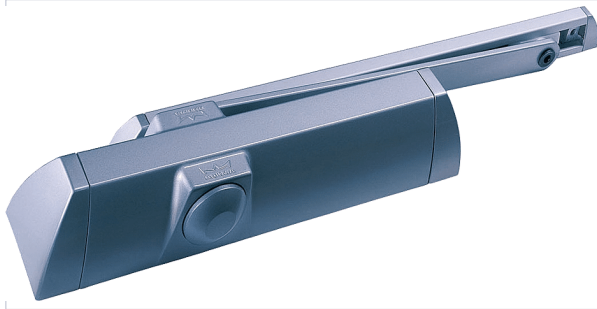

Serrurerie et quincaillerie porte-fenêtre > Ferme-porte, bras et accessoires > Ferme-porte >

Ferme-porte TS 90 Impulse

dormakaba

Votre prix : **113,49€** HT

[Voir la fiche technique](#)

GARANTIE
2
ANS

Caractéristiques produit

Marque	Dormakaba
Vitesse de fermeture réglable	Oui
Mode de réglage de la vitesse de fermeture	Par vis
Largeur maximum du vantail (mm)	1100
Poids maximum du vantail (kg)	80
Modèle	TS 90 Impulse
Limiteur d'ouverture pour bras à glissière	DOR0938
Arrêt mécanique pour bras à glissière	DOR0937
Force selon norme EN1154	3, 4
Réglage de la force	Par déplacement latéral

Montage standard 1-2	Oui
Montage inversé 3-4	Oui
Technologie	Came, Contre-piston
A-coup final	Oui
Agréé coupe-feu	Oui
Norme EN1154	Oui
Type d'à-coup final	Par vis
Longueur (mm)	246
Hauteur (mm)	57
Norme EN 16034	Oui
Garantie	2 ans
Retardement à la fermeture	Non
Freinage à l'ouverture	Non
Type de pose	En applique
Angle maximum d'ouverture (en °)	160
Largeur (mm)	46
Livré(e) avec	Bras à glissière
Type de bras	Bras à glissière
Secteur - Page catalogue	4-28