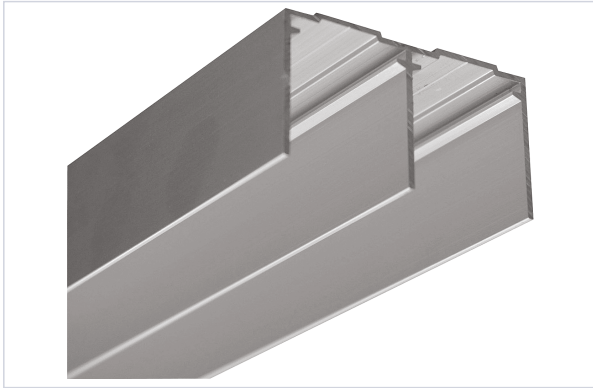

Quincaillerie pour l'extérieur > Pour le volet > Volet roulant > Rail >

Profil de guidage superieur DK0.148

ARLU

Caractéristiques produit

Marque	Arlu
Longueur (mm)	3000
Pré-percé	Non
Type de pose	Au plafond
Hauteur (mm)	78
Largeur (mm)	43
Type de fixation	À visser
Secteur - Page catalogue	

Caractéristiques techniques

RÉFÉRENCE	COLORIS	PRIX
<u>LOU270</u>	Argent	356,81 €
<u>LOU271</u>	Blanc	387,50 €