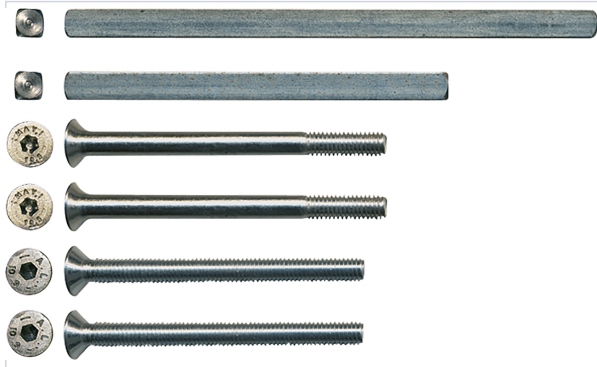

Serrurerie et quincaillerie porte-fenêtre > Poignée de porte > Accessoire pour béquille > Kit carré et vis de reliure >

Kit carre et vis de reliure

Caractéristiques produit

Secteur - Page catalogue

3-54

Caractéristiques techniques

RÉFÉRENCE	ÉPAISSEUR MAXIMUM DU VANTAIL (MM)	ÉPAISSEUR MINIMUM DU VANTAIL (MM)
BEZ1975	58	48
BEZ1976	68	58