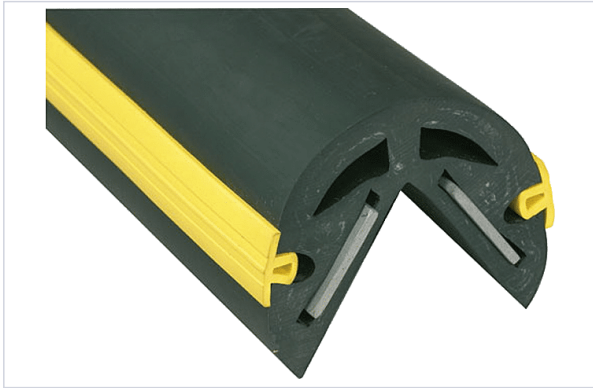

Quincaillerie pour l'extérieur > Équipement du parking et voirie > Protection de mur et de poteau >

Corniere pour bâtiment industriel

Votre prix : **493,98€** HT

Caractéristiques techniques

Adapté aux PMR (Personnes à Mobilité Réduite)	Oui
Longueur (mm)	2000
Matière	Elastomère
Coloris	Noir, Jaune
Utilisation	Protection des angles de mur et de piétements de rack.

Caractéristiques produit

Référence	WAT007
Marque	Wattelez