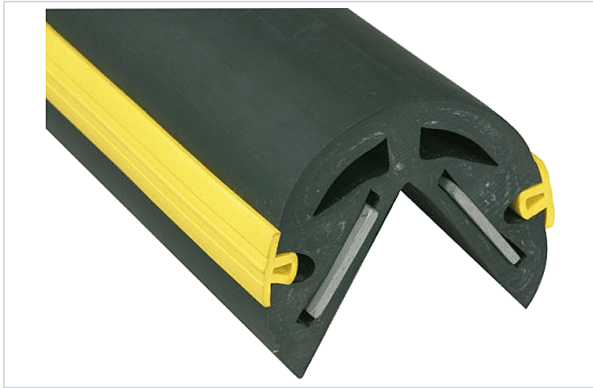

Corniere pour bâtiment industriel

Caractéristiques techniques

Adapté aux PMR (Personnes à Mobilité Réduite)	Oui
Longueur (mm)	2000
Matière	Elastomère
Coloris	Noir, Jaune
Utilisation	Protection des angles de mur et de piétements de rack.

Caractéristiques produit

Référence	WAT007
Marque	Wattelez