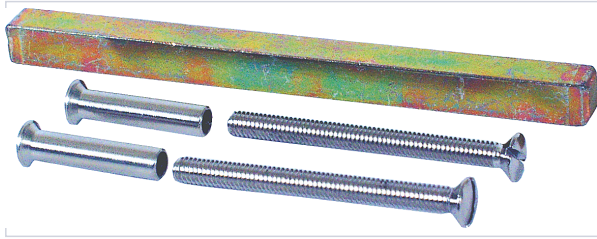

Serrurerie et quincaillerie porte-fenêtre > Poignée de porte > Accessoire pour béquille > Kit carré et vis de reliure >

Kit carre et vis de reliure

Votre prix : **10,88€** HT

GARANTIE
10
ANS

Caractéristiques techniques

Matière	Fer
Coloris	Gris
Tête de vis	Tête cylindrique bombée
Longueur de la vis / filetage (mm)	45
Démarche de développement durable	Oui
Vis sécable	Non
Diamètre de la vis ou de la tige filetée (en mm)	4
Composition	- 2 vis - 1 tige carrée - 2 douilles
Longueur de la tige carrée (mm)	95
Garantie	10 ans
Montage 8 secondes EN1906	Non