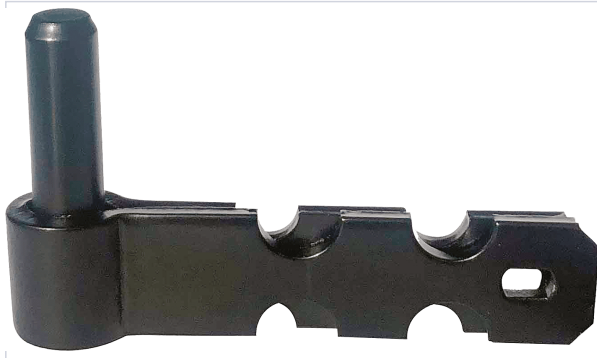

Quincaillerie pour l'extérieur > Pour le volet > Penture et gond > Gond de volet et de portail >

Gond a tige a sceller 2 lames Ø 14

Votre prix : **8,94€** HT

FABRIQUÉ
EN FRANCE

Caractéristiques techniques

Coloris	Noir
Longueur de la vis / tige (mm)	120
Fabrication française	Oui
Aspect finition	Satiné
Diamètre de l'axe (mm)	14
Matière	Acier
Type de gond	À tige
Type de fixation	À sceller
Epaisseur du fer (en mm)	5
Largeur du fer (en mm)	25