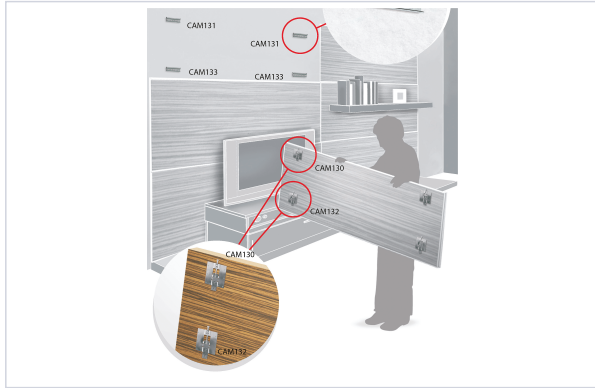

Agencement et aménagement > Aménagement de bureau > Fixation de meuble >

Fixation inferieure sur panneau

CAMAR®
the art of innovation

Votre prix : **5,41€** HT

Caractéristiques techniques

Type de meuble	Haut
Sens	Réversible
Largeur (mm)	74
Spécificité	Inférieur avec ressort pour fixation habillage mural.
Longueur (mm)	85

Caractéristiques produit

Référence	CAM132
Marque	Camar
Secteur - Page catalogue	8-134