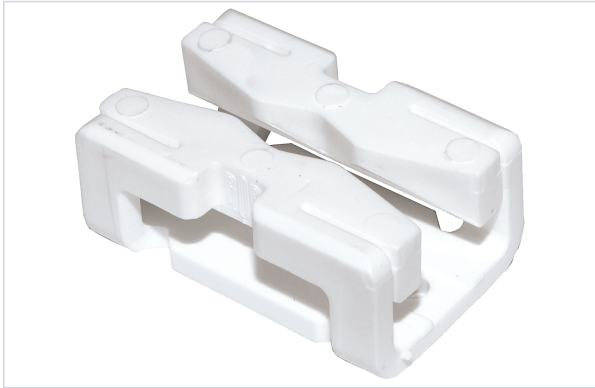

Porte battante et coulissante > Porte coulissante > Arrêt de porte >

Pince pour arrêt/ fixateur DK9.815

ARLU

Votre prix : **11,72€** HT

Caractéristiques techniques

Coloris	Blanc
---------	-------

Caractéristiques produit

Référence	LOU263
Marque	Arlu