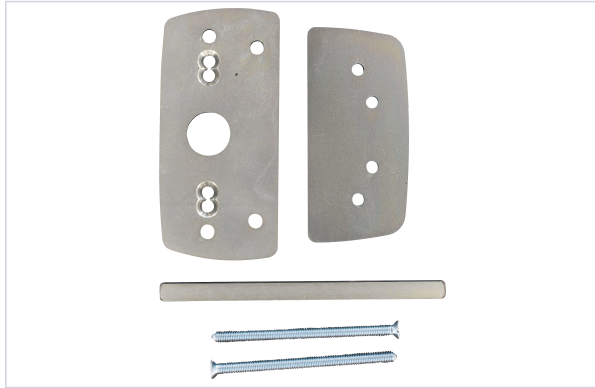

Serrurerie et quincaillerie porte-fenêtre > Serrure et verrou > Serrure anti-panique > Accessoire pour serrure anti-panique >

## Sous plaque fixation Retrofit Fluid

[Voir la fiche technique](#)

### Caractéristiques techniques

RÉFÉRENCE	UTILISATION	POINT(S) DE FERMETURE	SECTEUR - PAGE CATALOGUE	PRIX
<a href="#">CHU990</a>	Kit point médian	1 point latéral	1-222	100,64 €
<a href="#">CHU991</a>	Kit point haut ou bas	2 points haut et bas		38,31 €
<a href="#">CHU992</a>	Kit point latéral haut ou latéral bas	2 points latéraux		44,78 €