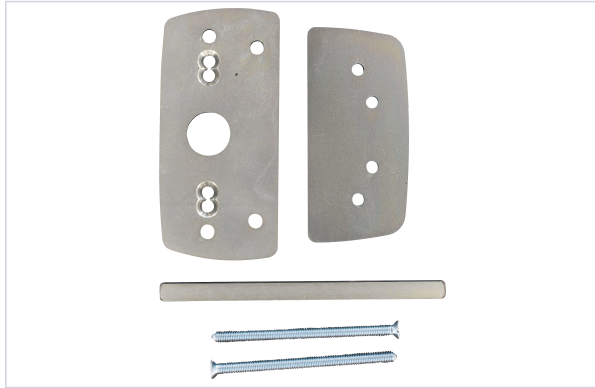

Serrurerie et quincaillerie porte-fenêtre > Serrure et verrou > Serrure anti-panique > Accessoire pour serrure anti-panique >

## Sous plaque fixation Retrofit Fluid

[Voir la fiche technique](#)

### Caractéristiques techniques

RÉFÉRENCE	UTILISATION	POINT(S) DE FERMETURE	SECTEUR - PAGE CATALOGUE
<a href="#">CHU990</a>	Kit point médian	1 point latéral	1-222
<a href="#">CHU991</a>	Kit point haut ou bas	2 points haut et bas	
<a href="#">CHU992</a>	Kit point latéral haut ou latéral bas	2 points latéraux	