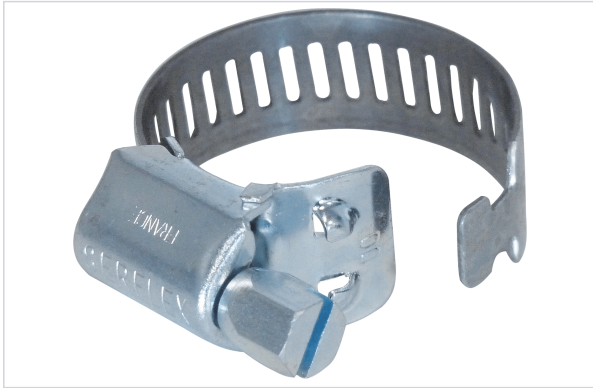

Plomberie > Collier de serrage > Nouveautés >

Collier de serrage SX

SERFLEX

Caractéristiques produit

Marque	Norma
Matière	Acier zingué
Type de fonctionnement	Vis décollée
Type de collier	Collier bande ajouré
Secteur - Page catalogue	6-223

Caractéristiques techniques

RÉFÉRENCE	CAPACITÉ DE SERRAGE MINIMUM (MM)	CAPACITÉ DE SERRAGE MAXIMUM (MM)	LARGEUR DE BANDE (MM)	CONTENANCE	PRIX
ANS0010	10	16	8	50 pcs	98,88 €
ANS0020	14	24	8	50 pcs	98,88 €
ANS0030	18	28	8	50 pcs	98,88 €
ANS0039	24	36	8	25 pcs	79,73 €

RÉFÉRENCE	CAPACITÉ DE SERRAGE MINIMUM (MM)	CAPACITÉ DE SERRAGE MAXIMUM (MM)	LARGEUR DE BANDE (MM)	CONTENANCE	PRIX
ANS0040	25	45	8	25 pcs	81,03 €
ANS0041	32	52	8	25 pcs	88,63 €
ANS0042	40	60	8	25 pcs	90,62 €
ANS0043	47	67	8	25 pcs	93,40 €
ANS0044	62	82	8	25 pcs	98,38 €
ANS0050	14	22	14	25 pcs	94,27 €
ANS0051	18	28	14	25 pcs	94,27 €
ANS0052	24	36	14	25 pcs	96,53 €
ANS0053	25	45	14	25 pcs	100,04 €
ANS0054	32	52	14	25 pcs	110,28 €
ANS0055	40	60	14	20 pcs	88,77 €
ANS0056	47	67	14	15 pcs	69,17 €
ANS0057	62	82	14	15 pcs	70,38 €