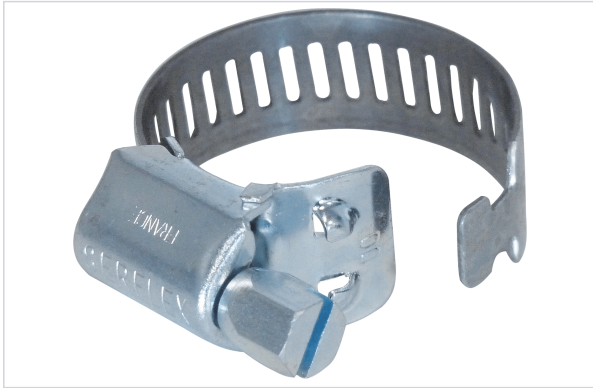

Plomberie > Collier de serrage > Nouveautés >

Collier de serrage SX

Caractéristiques produit

Marque	Norma
Matière	Acier zingué
Type de fonctionnement	Vis décolletée
Type de collier	Collier bande ajouré
Secteur - Page catalogue	6-223

Caractéristiques techniques

RÉFÉRENCE	CAPACITÉ DE SERRAGE MINIMUM (MM)	CAPACITÉ DE SERRAGE MAXIMUM (MM)	LARGEUR DE BANDE (MM)	CONTENANCE
ANS0010	10	16	8	50 pcs
ANS0020	14	24	8	50 pcs
ANS0030	18	28	8	50 pcs
ANS0039	24	36	8	25 pcs

RÉFÉRENCE	CAPACITÉ DE SERRAGE MINIMUM (MM)	CAPACITÉ DE SERRAGE MAXIMUM (MM)	LARGEUR DE BANDE (MM)	CONTENANCE
<u>ANS0040</u>	25	45	8	25 pcs
<u>ANS0041</u>	32	52	8	25 pcs
<u>ANS0042</u>	40	60	8	25 pcs
<u>ANS0043</u>	47	67	8	25 pcs
<u>ANS0044</u>	62	82	8	25 pcs
<u>ANS0050</u>	14	22	14	25 pcs
<u>ANS0051</u>	18	28	14	25 pcs
<u>ANS0052</u>	24	36	14	25 pcs
<u>ANS0053</u>	25	45	14	25 pcs
<u>ANS0054</u>	32	52	14	25 pcs
<u>ANS0055</u>	40	60	14	20 pcs
<u>ANS0056</u>	47	67	14	15 pcs
<u>ANS0057</u>	62	82	14	15 pcs