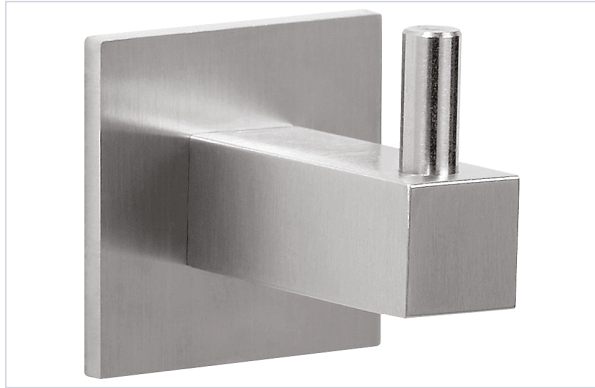

Agencement et aménagement > Aménagement de dressing et placard > Organisateur et élément de rangement > Porte-manteaux >

Patere inox

Votre prix : **40,84€** HT