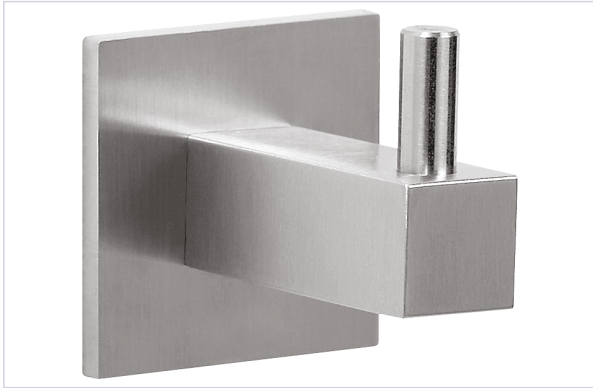

[Agencement et aménagement](#) > [Aménagement de dressing et placard](#) > [Organisateur et élément de rangement](#) > [Porte-manteaux](#) >

Patere inox

Caractéristiques techniques

Nombre de têtes	1
Longueur (mm)	35
Matière	Inox
Vis incluse	Oui
Aspect finition	Satiné
Largeur (mm)	35
Saillie (mm)	42

Caractéristiques produit

Référence	DID021
Secteur - Page catalogue	8-308