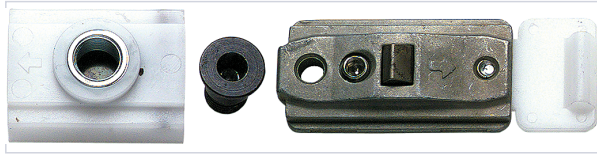

Arret mecanique pour bras a glissiere

dormakaba

Votre prix : **57,67€** HT

Caractéristiques techniques

Adapté aux PMR (Personnes à Mobilité Réduite)	Oui
Spécificité	Montage interdit sur porte coupe-feu.

Caractéristiques produit