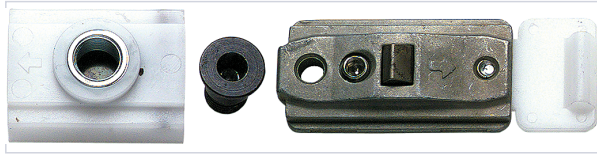

Arret mecanique pour bras a glissiere

dormakaba

Caractéristiques techniques

Adapté aux PMR (Personnes à Mobilité Réduite)	Oui
Spécificité	Montage interdit sur porte coupe-feu.

Caractéristiques produit

Référence	DOR107
Marque	Dormakaba
Secteur - Page catalogue	4-32