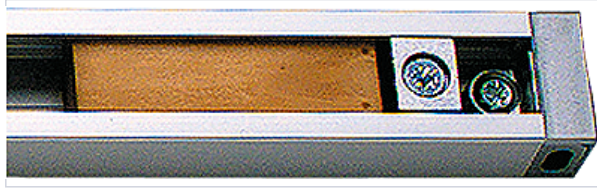

Limiteur d'ouverture pour bras a glissiere Dorma

dormakaba

Votre prix : **57,51€** HT

Caractéristiques techniques

Ferme-portes concernés	TS71, TS72, TS73, TS83, TS91, TS92 et TS93
-------------------------------	--