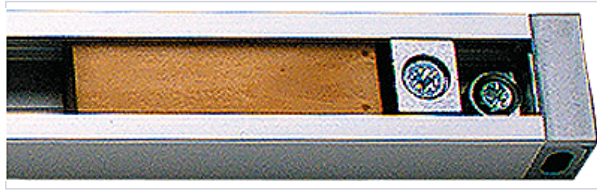

Limiteur d'ouverture pour bras a glissiere Dorma

dormakaba

Caractéristiques techniques

Ferme-portes concernés

TS71, TS72, TS73, TS83, TS91, TS92 et TS93

Caractéristiques produit

Référence

DOR108