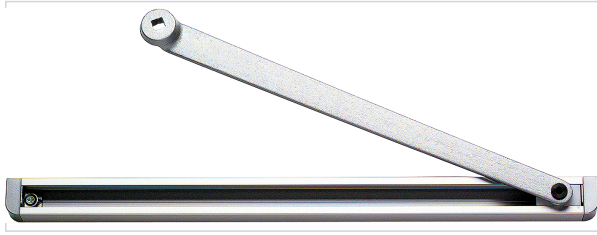

Serrurerie et quincaillerie porte-fenêtre > Ferme-porte, bras et accessoires > Bras >

Bras a glissiere TS71/TS72/TS73/TS73V/TS83

dormakaba

Votre prix : **105,01€** ^{HT}

Caractéristiques produit

Marque	Dormakaba
Ferme-portes concernés	TS71, TS72, TS73, TS73V et TS83
Spécificité	Attention : pas de bras à glissière sur TS 71, TS 72 et TS 73 pour porte coupe-feu, sinon perte de la norme EN 1154 CE.
Arrêt mécanique pour bras à glissière	DOR107
Limiteur d'ouverture pour bras à glissière	DOR108
Secteur - Page catalogue	4-27