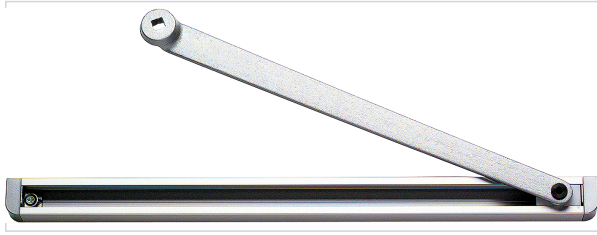

Serrurerie et quincaillerie porte-fenêtre > Ferme-porte, bras et accessoires > Bras >

Bras a glissiere TS71/TS72/TS73/TS73V/TS83

dormakaba

Caractéristiques produit

Marque	Dormakaba
Ferme-portes concernés	TS71, TS72, TS73, TS73V et TS83
Spécificité	Attention : pas de bras à glissière sur TS 71, TS 72 et TS 73 pour porte coupe-feu, sinon perte de la norme EN 1154 CE.
Arrêt mécanique pour bras à glissière	DOR107
Limiteur d'ouverture pour bras à glissière	DOR108
Secteur - Page catalogue	4-27