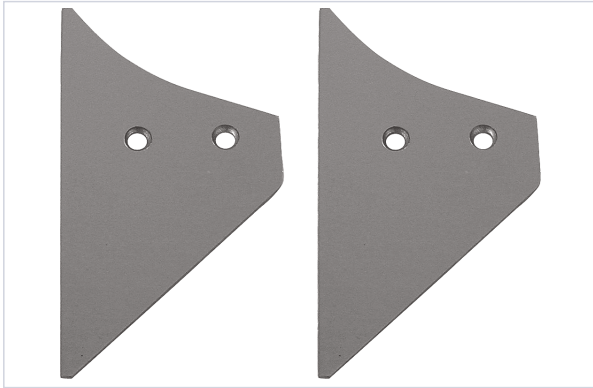

Agencement et aménagement > Aménagement de dressing et placard > Accessoire pour console >

Embout pour profil

Vachette®
ASSA ABLOY

Votre prix : **67,43€** HT

Caractéristiques techniques

Coloris	Argent
Utilisation	Pour profil aluminium.

Caractéristiques produit

Référence	DIF155
Marque	Vachette
Secteur - Page catalogue	8-332