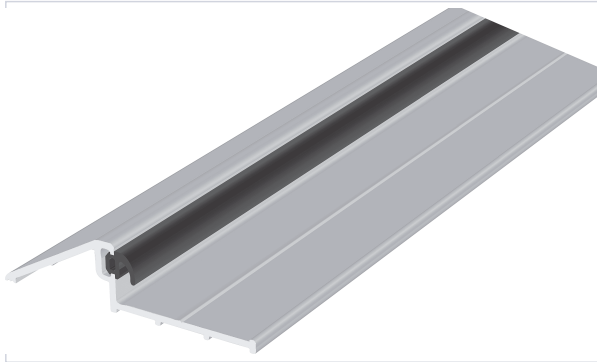

Quincaillerie du bâtiment > Profil, seuil, cornière > Seuil >

Seuil pour porte PROGET

Caractéristiques produit

Marque	Ninz
Joint fourni	Oui
Matière	Aluminium anodisé
Secteur - Page catalogue	2-287

Caractéristiques techniques