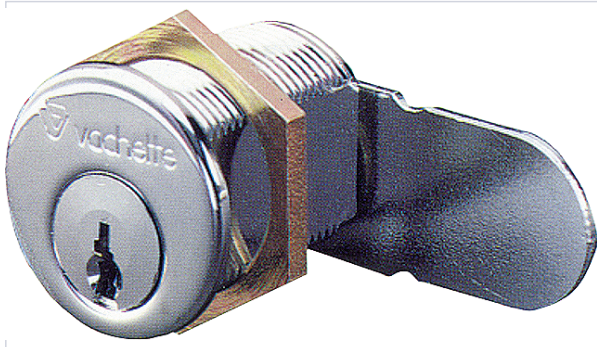

Serrurerie et quincaillerie porte-fenêtre > Serrure et verrou > Serrure > Serrure boîte aux lettres >

## Cylindre de boîte aux lettres PTT

Vachette®  
ASSA ABLOY

### Caractéristiques techniques

<b>Matière</b>	Laiton
<b>Fonctionnalité</b>	Varié sur passe PTT
<b>Aspect finition</b>	Nickelé
<b>Protection anti-crochetage</b>	Oui
<b>Nombre de clés fournies</b>	2
<b>Livré(e) avec</b>	Came droite.
<b>Spécificité</b>	6 goupilles.
<b>Diamètre du corps (mm)</b>	29
<b>Longueur (mm)</b>	33,20
<b>Modèle</b>	5165
<b>Type de serrure</b>	À came batteuse