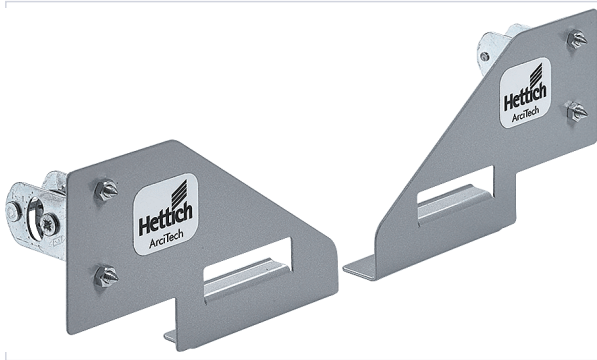

Agencement et aménagement > Gabarit de pose et de perçage > Nouveautés >

Gabarit de pointage Bluejig

Votre prix : **102,87€** HT

Caractéristiques techniques

Utilisation	Pour centrer les perçages de fixation de façade Arcitech. Permet de pointer les fixations de façades à visser ou à enfoncer sur la façade de tiroir.
Matière	Acier
Livré(e) avec	2 gabarits

Caractéristiques produit

Référence	HET73110
Marque	Hettich
Secteur - Page catalogue	8-110