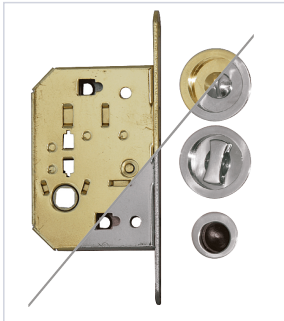

Serrurerie et quincaillerie porte-fenêtre > Porte coulissante > Serrure > Serrure à encastrer monopoint >

Serrure a galandage LA015

Votre prix : **60,48€** HT

Caractéristiques techniques

Sens	Réversible
Fonction	À condamnation sans voyant
Matière du coffre	Zamak
Axe à (mm)	50
Coloris de la tête	Tête dorée
Forme de la tête	Plate à bouts ronds
Finition de la tête	Laitonné
Type de pêne	Pêne à crochet
Longueur de la tête (mm)	160
Gâche incluse	Oui
Largeur de la tête (mm)	16

Type de serrure	À encastrer
Marquage NF	Non
Matière de la tête	Zamak
Adapté aux PMR (Personnes à Mobilité Réduite)	Non
Modèle	LA015
Épaisseur de la tête (mm)	2,5
Largeur du coffre (mm)	67
Hauteur du coffre (mm)	101
Nombre de points	1
Forme de la cuvette	Ronde

Caractéristiques produit

Référence	EUR430
Marque	Eurowale