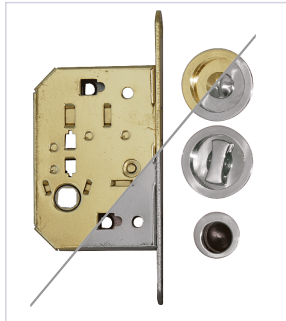

Serrurerie et quincaillerie porte-fenêtre > Porte coulissante > Serrure > Serrure à encastrer monopoint >

## Serrure a galandage LA015

### Caractéristiques techniques

|                                 |                            |
|---------------------------------|----------------------------|
| <b>Sens</b>                     | Réversible                 |
| <b>Fonction</b>                 | À condamnation sans voyant |
| <b>Matière du coffre</b>        | Zamak                      |
| <b>Axe à (mm)</b>               | 50                         |
| <b>Coloris de la tête</b>       | Tête dorée                 |
| <b>Forme de la tête</b>         | Plate à bouts ronds        |
| <b>Finition de la tête</b>      | Laitonné                   |
| <b>Type de pêne</b>             | Pêne à crochet             |
| <b>Longueur de la tête (mm)</b> | 160                        |
| <b>Gâche incluse</b>            | Oui                        |
| <b>Largeur de la tête (mm)</b>  | 16                         |

|   |             |
|---|-------------|
| Type de serrure                               | À encastrer |
| Marquage NF                                   | Non         |
| Matière de la tête                            | Zamak       |
| Adapté aux PMR (Personnes à Mobilité Réduite) | Non         |
| Modèle  | LA015       |
| Épaisseur de la tête (mm)                     | 2,5         |
| Largeur du coffre (mm)                        | 67          |
| Hauteur du coffre (mm)                        | 101         |
| Nombre de points                              | 1           |
| Forme de la cuvette                           | Ronde       |