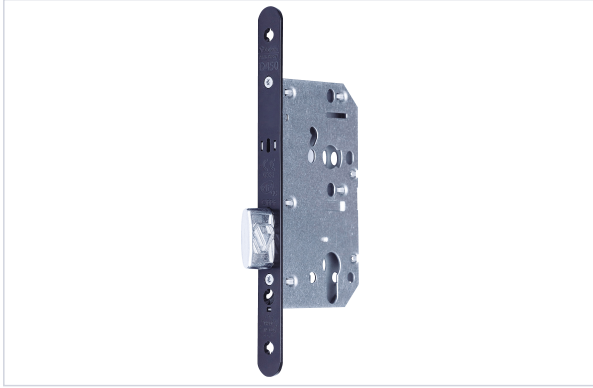

Serrurerie et quincaillerie porte-fenêtre > Serrure et verrou > Serrure > Serrure à encastrer monopoint >

Serrure a encastrer monopoint pour collectif et individuel D45

Vachette®
ASSA ABLOY

Caractéristiques produit

Marque	Vachette
Marquage NF	Oui
Norme EN12209	Oui
Norme NFQC	Oui
Axe à (mm)	50
Longueur de la tête (mm)	230
Entraxe (mm)	70
Largeur du coffre (mm)	78
Épaisseur du coffre (mm)	14
Largeur de la tête (mm)	20

Épaisseur de la tête (mm)	3
Utilisation	Pour portes de logements collectifs et individuels.
Garantie	10 ans
Spécificité	Facilité de pose des garnitures grâce aux trous de fixation traversant, adaptés à tous types de rosaces et ensembles.
Modèle	D450
Carré (mm)	7
Catégorie d'utilisation	Grade 3 - Fréquence élevée
Adapté aux PMR (Personnes à Mobilité Réduite)	Non
Agréé coupe-feu	Oui
Coupe-feu Pare-flamme	Oui
Type de serrure	À encastrer
Nombre de points	1
Rappel du demi-tour à la clé	Oui