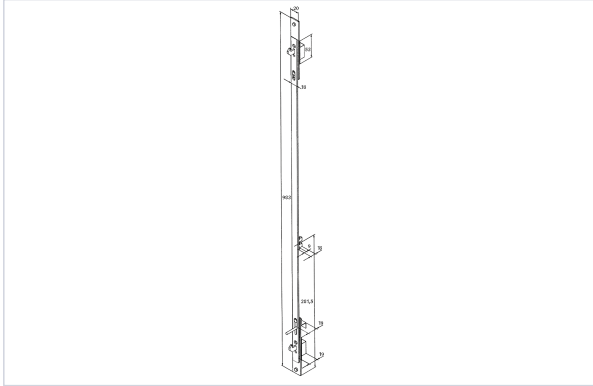

Serrurerie et quincaillerie porte-fenêtre > Serrure et verrou > Serrure > Serrure à encastrer multipoints >

Serrure a encastrer a 2 crochets pour porte-fenetre 6412

Votre prix : **221,22€** HT

Caractéristiques techniques

Longueur de la tête (mm)	991
Sens	Réversible
Matière de la tête	Inox
Modèle	6412
Gâches haute et basse incluses	Non
Gâche centrale incluse	Non
Hauteur des coffres auxiliaires (mm)	53
Largeur des coffres auxiliaires (mm)	19
Spécificité	Crochet réglable en profondeur de 4 à 11,5 mm. Système anti-fausse manœuvre.
Utilisation	Pour porte fenêtre.
Forme de la tête	Plate

Largeur de la tête (mm)	18
Point(s) de fermeture	Latéraux
Type de pêne	2 crochets
Nombre de points	2
Tête	Tête de 18
Type de serrure	À encastrer

Caractéristiques produit

Référence	STE105
Marque	Stremler
Secteur - Page catalogue	7-29