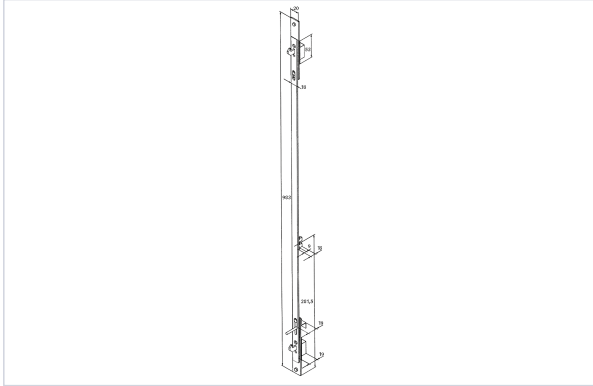

Serrurerie et quincaillerie porte-fenêtre > Serrure et verrou > Serrure > Serrure à encastrer multipoints >

Serrure a encastrer a 2 crochets pour porte-fenetre 6412

Caractéristiques techniques

Longueur de la tête (mm)	991
Sens	Réversible
Matière de la tête	Inox
Modèle	6412
Gâches haute et basse incluses	Non
Gâche centrale incluse	Non
Hauteur des coffres auxiliaires (mm)	53
Largeur des coffres auxiliaires (mm)	19
Spécificité	Crochet réglable en profondeur de 4 à 11,5 mm. Système anti-fausse manœuvre.
Utilisation	Pour porte fenêtre.
Forme de la tête	Plate

Largeur de la tête (mm)	18
Point(s) de fermeture	Latéraux
Type de pêne	2 crochets
Nombre de points	2
Tête	Tête de 18
Type de serrure	À encastrer

Caractéristiques produit

Référence	STE105
Marque	Stremler
Secteur - Page catalogue	7-29