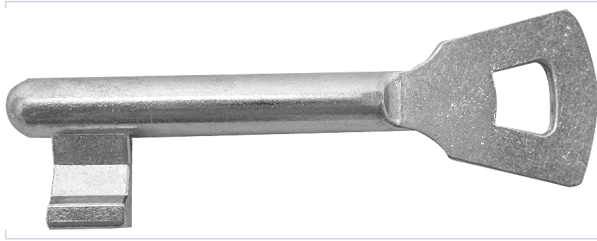

Serrurerie et quincaillerie porte-fenêtre > Cylindre et clé > Clé >

Cle facon gorge D350

Vachette
ASSA ABLOY

Caractéristiques techniques

Coloris	Aluminium
Modèle	D350
Type de clé	Clé à façon gorge
Utilisation	Pour serrure clé I D351.
Articles associés	VAC791

Caractéristiques produit

Référence	VAC796
Marque	Vachette
Secteur - Page catalogue	1-81