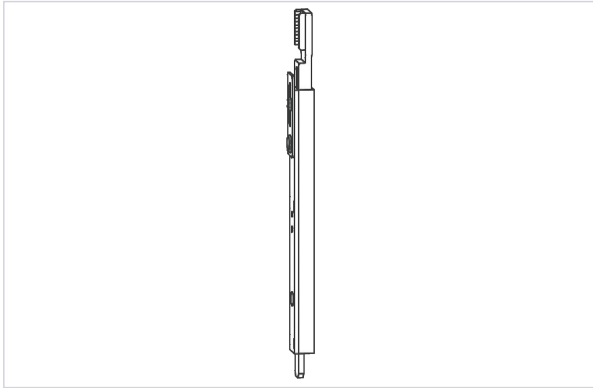

Serrurerie et quincaillerie porte-fenêtre > Accessoires pour la fenêtre > Ferrure fenêtre > Verrouillage pour ouvrant >

Inverseur seul

Caractéristiques techniques

Longueur (mm)	160
Spécificité	Sortie de tringle 15mm.
Aspect finition	FerGUard* argent
Réf. Ferco	8-00670-02-0-1

Caractéristiques produit

Référence	FEC5472
Marque	Ferco
Secteur - Page catalogue	6-71