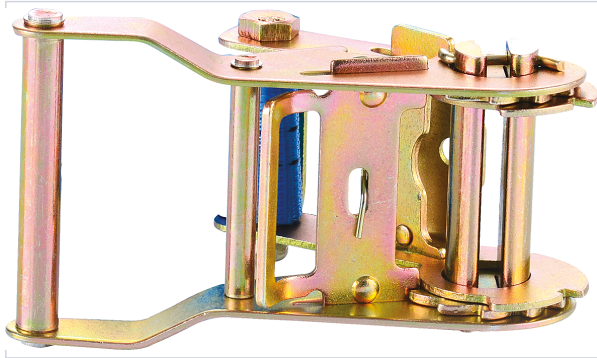

Quincaillerie du bâtiment > Arrimage > Arrimage et tendeur >

Tendeur a cliquet TAC135

Votre prix : **9,39€** HT

Caractéristiques techniques

Largeur (mm)	35
Charge maximum en traction direct (kg)	1000

Caractéristiques produit

Référence	LRA042
Marque	Lambin Ravau
Secteur - Page catalogue	6-221