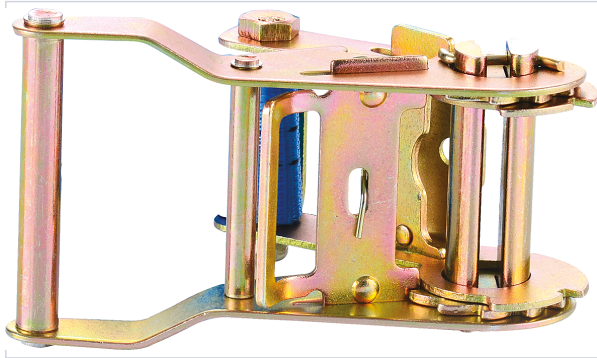

Quincaillerie du bâtiment > Arrimage > Arrimage et tendeur >

Tendeur a cliquet TAC135

Caractéristiques techniques

Largeur (mm)	35
Charge maximum en traction direct (kg)	1000

Caractéristiques produit

Référence	LRA042
Marque	Lambin Ravau
Secteur - Page catalogue	6-221