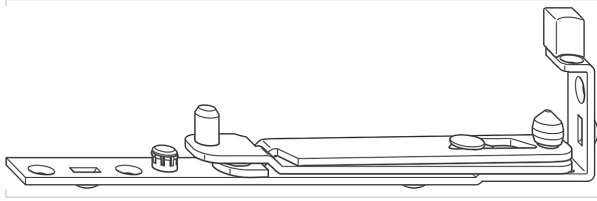

Serrurerie et quincaillerie porte-fenêtre > Accessoires pour la fenêtre > Ferrure fenêtre > Rotation pour ouvrant >

Support d'angle EV-1-Z SL

Votre prix : **23,67€** HT

Caractéristiques produit

Marque	Winkhaus
Secteur - Page catalogue	

Caractéristiques techniques

RÉFÉRENCE	MODÈLE	SENS
<u>WIN2289</u>	1846526	Droite
<u>WIN2290</u>	1847191	Gauche