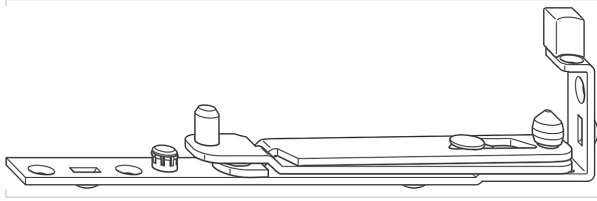

Serrurerie et quincaillerie porte-fenêtre > Accessoires pour la fenêtre > Ferrure fenêtre > Rotation pour ouvrant >

Support d'angle EV-1-Z SL

Caractéristiques produit

Marque	Winkhaus
Secteur - Page catalogue	

Caractéristiques techniques

RÉFÉRENCE	MODÈLE	SENS
<u>WIN2289</u>	1846526	Droite
<u>WIN2290</u>	1847191	Gauche