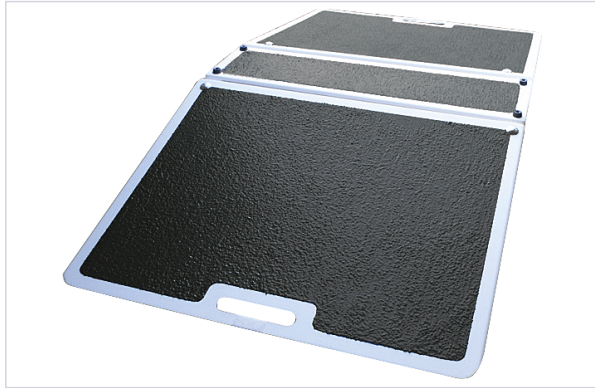

## Rampe d'accès pliable

Surface munie d'un revêtement antidérapant

### Caractéristiques techniques

Hauteur d'accès maximum (mm)	150
Type de rampe	Pliante
Adapté aux PMR (Personnes à Mobilité Réduite)	Oui
Pour l'intérieur	Oui
Pour l'extérieur	Oui
Spécificité	Hauteur à franchir réglable de 75 à 150 mm
Longueur (mm)	760
Poids (kg)	13,000
Capacité de charge (kg)	300
Largeur (mm)	722