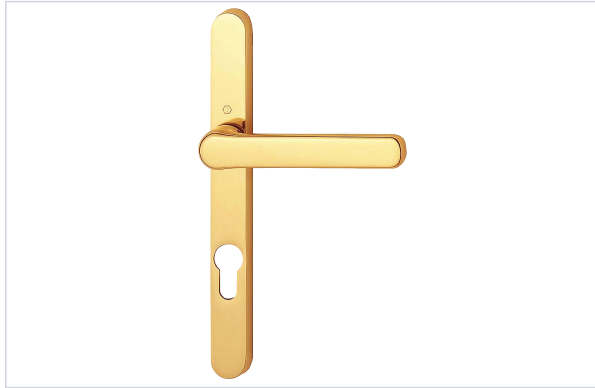

Serrurerie et quincaillerie porte-fenêtre > Poignée de porte > Poignée sur plaque >

## Ensemble Porto sur grande plaque étroite

Votre prix : **187,95€** HT

GARANTIE  
**10**  
ANS

### Caractéristiques techniques

<b>Garantie</b>	10 ans
<b>Coloris</b>	Laiton poli
<b>Largeur de la plaque (mm)</b>	24
<b>Longueur de la plaque (mm)</b>	224
<b>Entraxe de fixation (mm)</b>	195
<b>Type de saillie</b>	Réduite
<b>Fonction</b>	Clé I
<b>Carré (mm)</b>	7
<b>Format</b>	Grande plaque étroite
<b>Modèle</b>	Porto