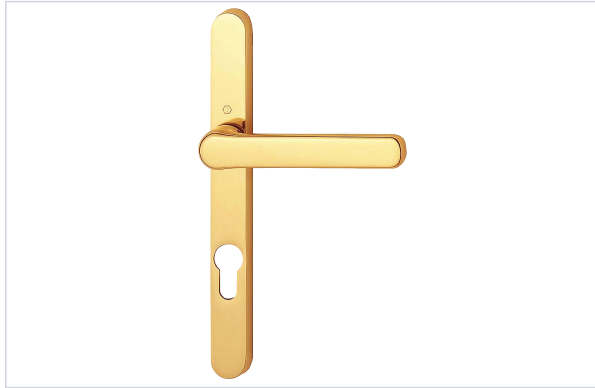

Serrurerie et quincaillerie porte-fenêtre > Poignée de porte > Poignée sur plaque >

## Ensemble Porto sur grande plaque étroite

Votre prix : **187,95€** HT

GARANTIE  
**10**  
A N S

### Caractéristiques techniques

<b>Garantie</b>	10 ans
<b>Coloris</b>	Laiton poli
<b>Largeur de la plaque (mm)</b>	24
<b>Longueur de la plaque (mm)</b>	224
<b>Entraxe de fixation (mm)</b>	195
<b>Type de saillie</b>	Réduite
<b>Fonction</b>	Clé I
<b>Carré (mm)</b>	7
<b>Format</b>	Grande plaque étroite
<b>Modèle</b>	Porto