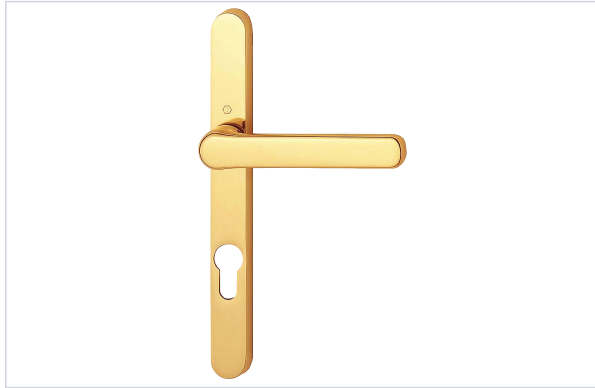

Serrurerie et quincaillerie porte-fenêtre > Poignée de porte > Poignée sur plaque >

## Ensemble Porto sur grande plaque étroite

GARANTIE  
**10**  
A N S

### Caractéristiques techniques

<b>Garantie</b>	10 ans
<b>Coloris</b>	Laiton poli
<b>Largeur de la plaque (mm)</b>	24
<b>Longueur de la plaque (mm)</b>	224
<b>Entraxe de fixation (mm)</b>	195
<b>Type de saillie</b>	Réduite
<b>Fonction</b>	Clé I
<b>Carré (mm)</b>	7
<b>Format</b>	Grande plaque étroite
<b>Modèle</b>	Porto