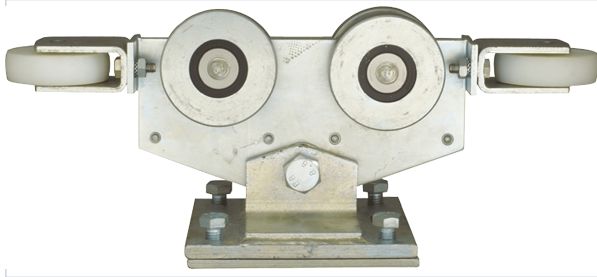

Porte battante et coulissante > Porte coulissante > Monture et chariot coulissant >

## Monture a galet

**ARLU**

### Caractéristiques produit

<b>Marque</b>	Arlu
<b>Type de fixation</b>	À visser
<b>Largeur (mm)</b>	200
<b>Type de monture</b>	Pivotante
<b>Longueur (mm)</b>	380
<b>Spécificité</b>	Doté de disques horizontaux pour éviter le ballotement du portail.
<b>Nombre de galets</b>	4
<b>Poids maximum du vantail (kg)</b>	3600
<b>Hauteur totale maximum (mm)</b>	203
<b>Hauteur totale minimum (mm)</b>	195
<b>Secteur - Page catalogue</b>	